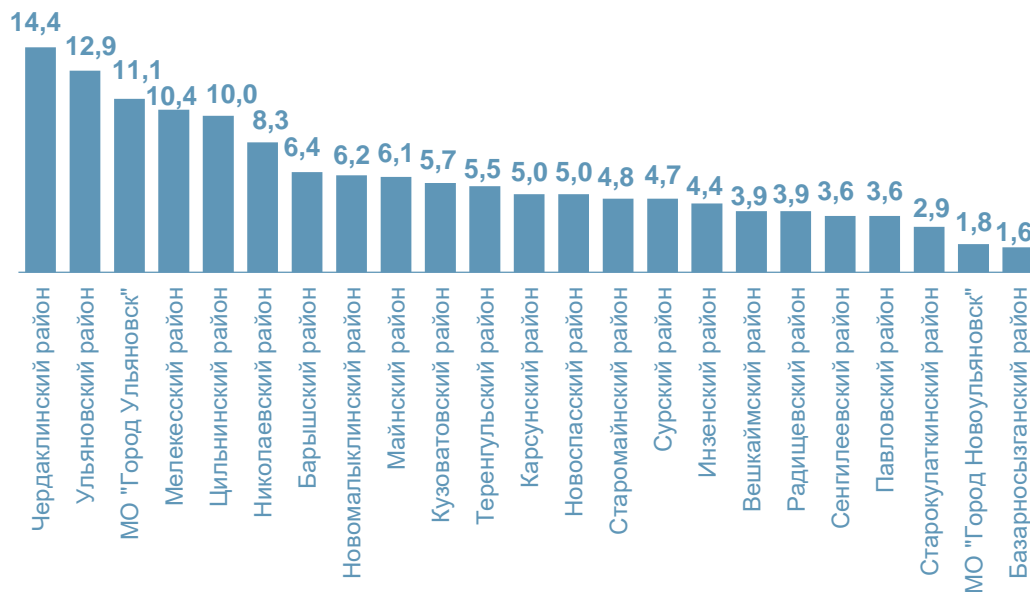

# МЕЖДУНАРОДНЫЙ ДЕНЬ СЕЛЬСКИХ ЖЕНЩИН

**637 961** человек  
численность женщин  
Ульяновской области

**142 241** женщин  
сельского населения

На 1 000 сельских мужчин в 2022 году  
приходилось **1 097** сельских женщин

Численность сельских женщин  
по отдельным возрастным группам  
Ульяновской области, тыс. человек

Численность сельских женщин  
в муниципальных образованиях  
Ульяновской области, тыс. человек

Удельный вес городских и сельских женщин  
в общей численности женщин