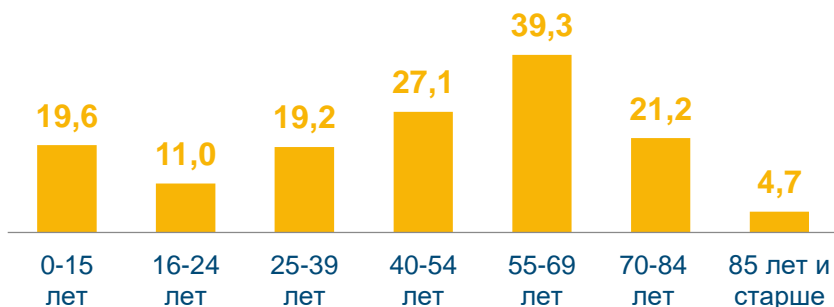

МЕЖДУНАРОДНЫЙ ДЕНЬ СЕЛЬСКИХ ЖЕНЩИН

637 961 человек
численность женщин
Ульяновской области

142 241 женщин
сельского населения

На 1 000 сельских мужчин в 2022 году
приходилось **1 097** сельских женщин

Численность сельских женщин
по отдельным возрастным группам
Ульяновской области, тыс. человек